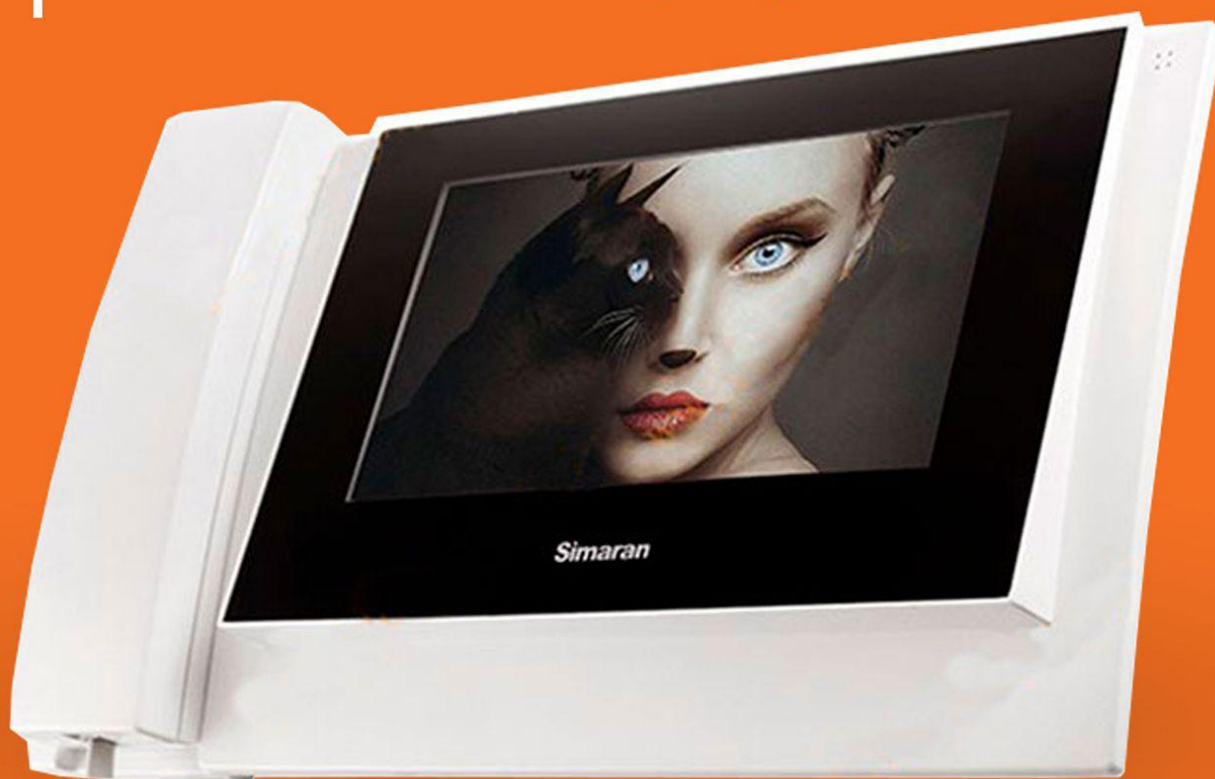

اتصال به دو پنل مجزا یا یک پنل و یک دوربین مدار بسته

دربازکن دوم (پارکینگ)

مجتمع برق ولتا

www.GVOLTA.com

شاهرود ۲۸ متری باغزندان حد فاصل کوچه ۲۲ و ۲۴

۰۲۳۳۲۳۳۳۰۰۰-۰۹۹۰۷۷۳۱۵۲۴

مانیتور سیماران

7 اینچ مدل (HS78M)