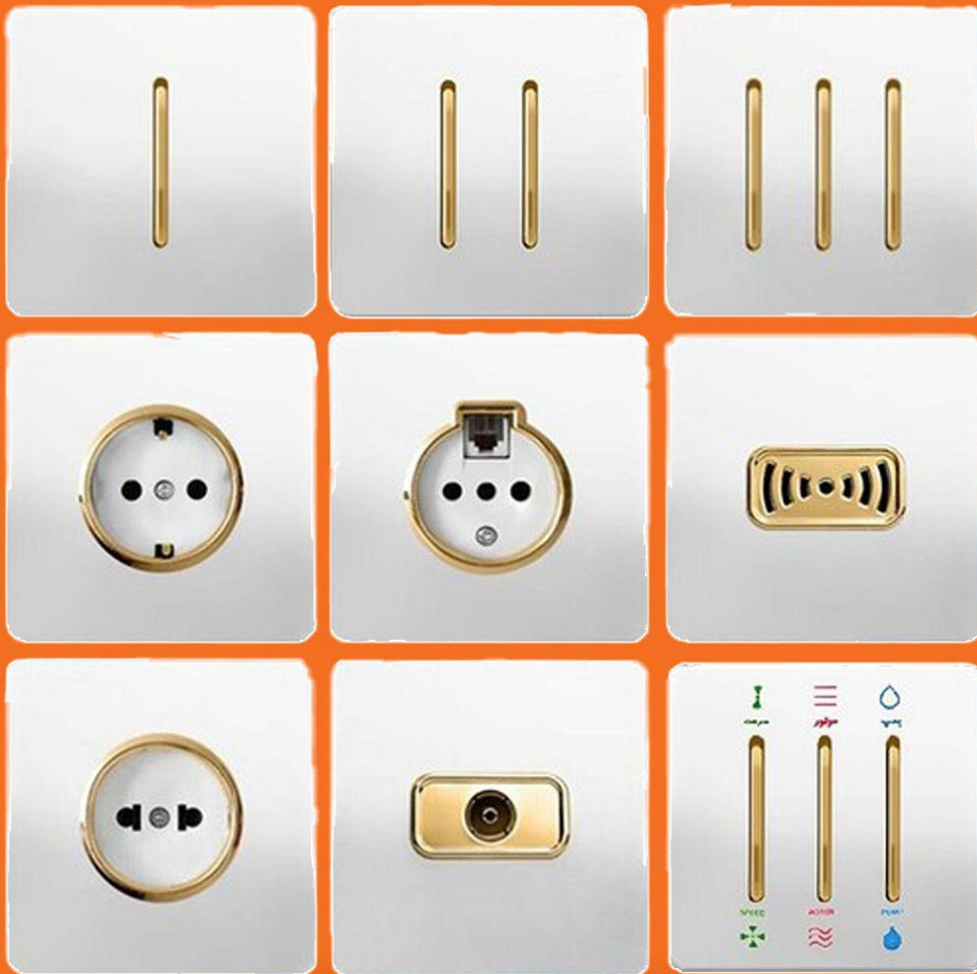

# آسیا مدل کریستال

(سفید طلایی)

# آسیا مدل کریستال

(سفید طلایی)

کلید تک پل:  
۴۰/۰۰۰ تومان

# آسیا مدل کریستال

(سفید طلایی)

کلید دو پل:  
۴۶ / ۰۰۰ تومان