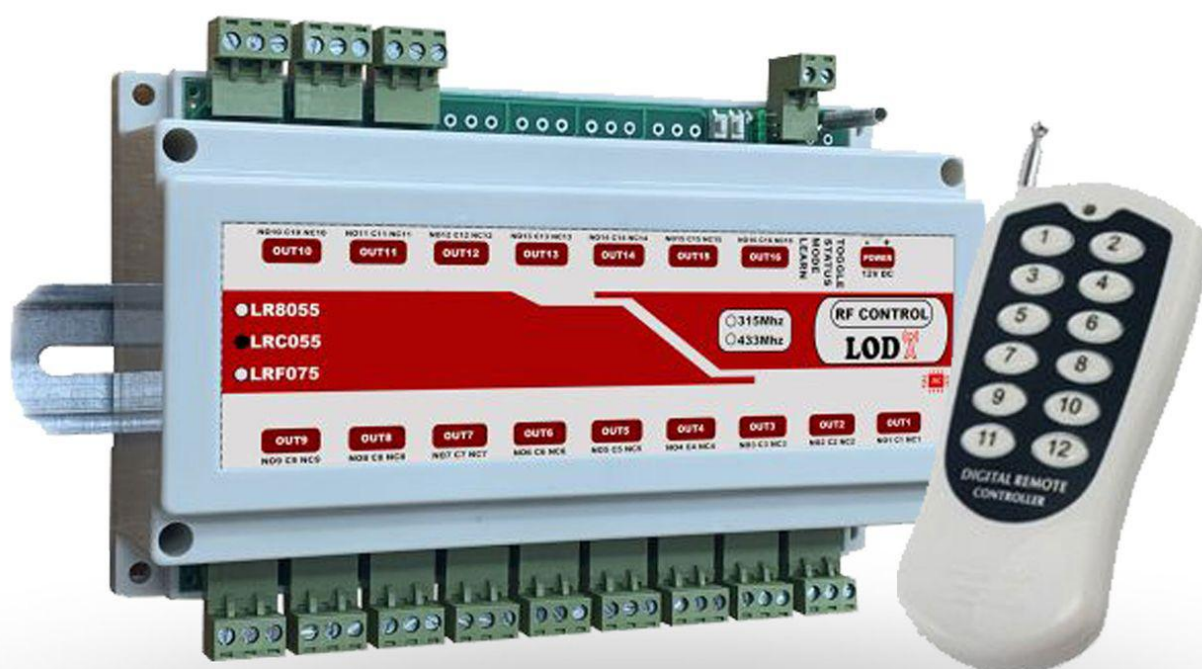

کنترل ریموتی لدا

12 کانال (LRC055)

Size: 19*15*6 cm

قیمت: 1/250/000 تومان
مشخصات:

ولتاژ 12 ولت تغذیه DC

کد فیکس فرکانس 315 و کدگیری تا 40 ریموت

کنترل دوازده خروجی رله از طریق ریموت از فاصله 70 متری (فضای باز)

امکان تعیین حالت فشاری (لحظه ای) و دایم برای هر خروجی بصورت مجزا