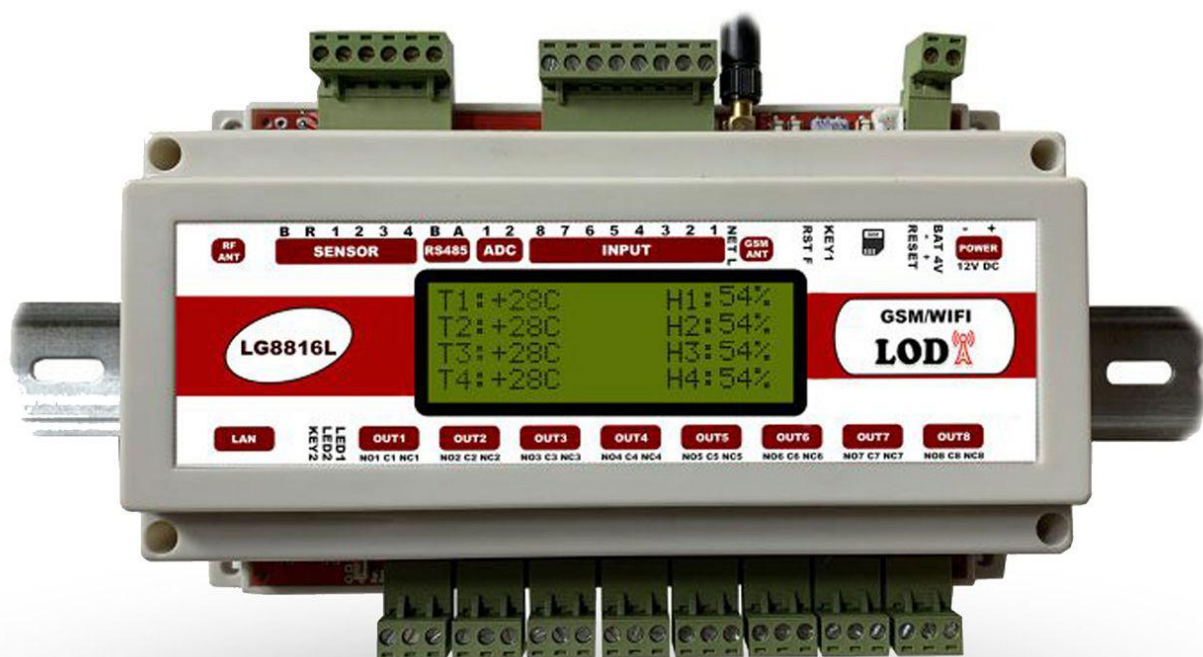

کنترل پیامکی لدا

8 کانال تایمردار با نمایشگر (LG8816L)

Size: 19*15*6 cm

قیمت: 2/950/000 تومان

مشخصات:

قابلیت اتصال چهار سنسور دما /رطوبت

دارای نمایشگر جهت نمایش دما /رطوبت /زمان /آنتن دهی /خروجی /ورودی

قابلیت اتصال باتری پشتیبان و شارژر هوشمند و پنل خورشیدی

کنترل 8 خروجی رله و 8 ورودی دیجیتال از طریق پیامک و نرم افزار اندروید و تک زنگ

مجتمع برق ولتا

www.GVOLTA.com

شاهرود ۲۸ متری باغزندان حد فاصل کوچه ۲۲ و ۲۴

۰۲۳۳۲۳۳۳۰۰۰-۰۹۹۰۱۱۱۳۱۵۲۴