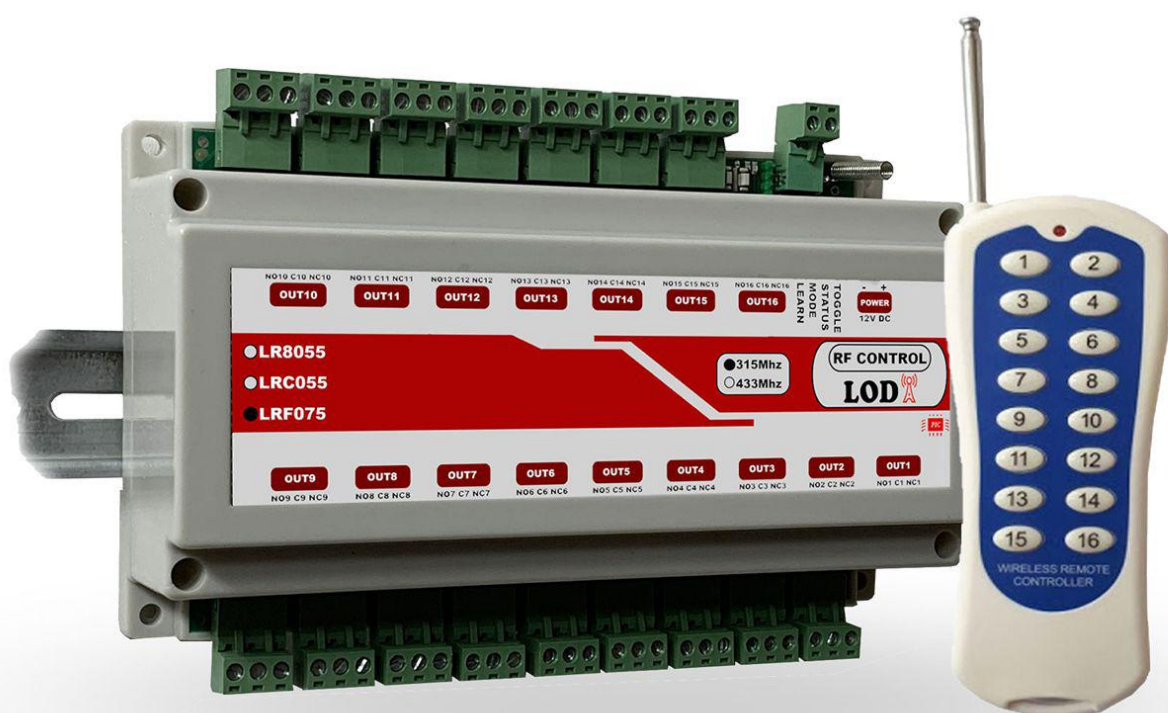

مشخصات:

قابلیت اتصال چهار سنسور دما /رطوبت

دارای نمایشگر جهت نمایش دما /رطوبت /زمان /آنتن دهی /خروجی /ورودی

قابلیت اتصال باتری پشتیبان و شارژر هوشمند و پنل خورشیدی

کنترل 8 خروجی رله و 8 ورودی دیجیتال از طریق پیامک و نرم افزار اندروید و تک زنگ

مجتمع برق ولتا

www.GVOLTA.com

شاهرود ۲۸ متری باغزندان حد فاصل کوچه ۲۲ و ۲۴

۰۲۳۳۲۳۳۳۰۰۰-۰۹۹۰۱۱۱۳۱۵۲۴

کنترل ریموتی لدا

16 کاناله (LRF075)

Size: 19*15*6 cm

قیمت: 1/450/000 تومان

مشخصات:

ولتاژ 12 ولت تغذیه DC

کد فیکس فرکانس 315 و کدگیری تا 40 ریموت

کنترل شانزده خروجی رله از طریق ریموت از فاصله 70 متری (فضای باز)

امکان تعیین حالت فشاری (لحظه ای) و دایم برای هر خروجی بصورت مجزا

مجتمع برق ولتا