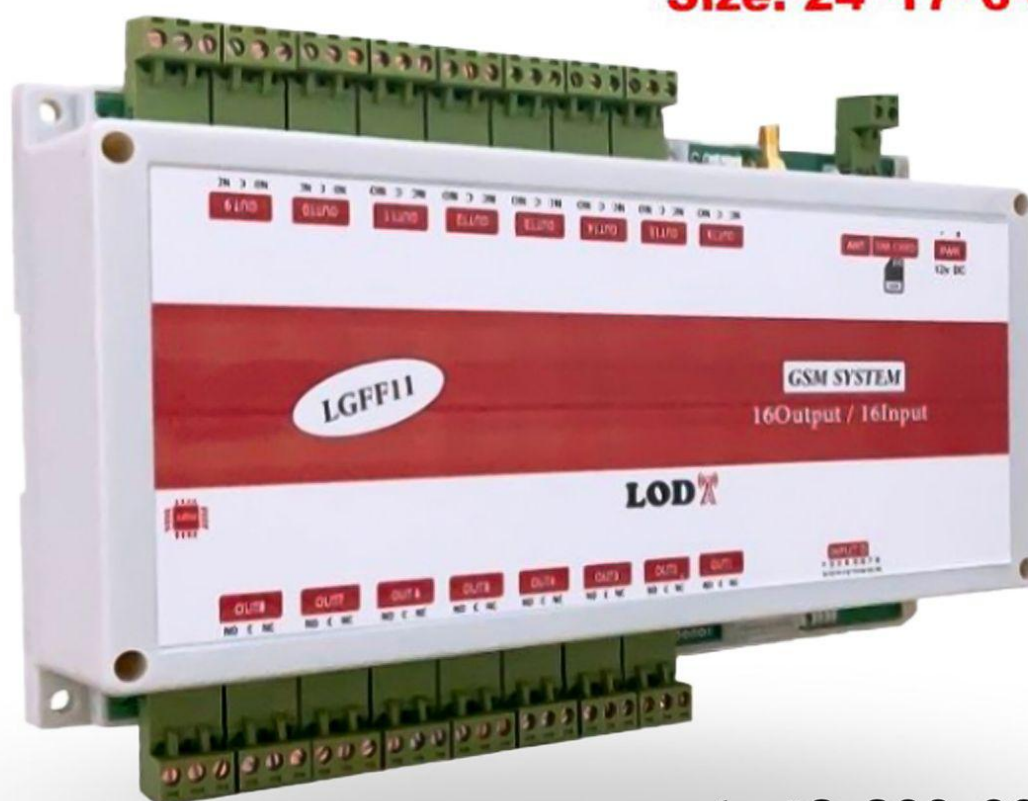

کنترل پیامکی و وای فای لدا

16 کاناله تایمردار (LGFF12)

Size: 24*17*6 cm

با ریموت : 3/300/000 تومان
بدون ریموت : 2/800/000 تومان
مشخصات:

قابلیت اتصال چهار سنسور دما /رطوبت

زبان فارسی و دارای نرم افزار اندروید

کنترل 8 خروجی رله و 8 ورودی دیجیتال از طریق پیامک / تک زنگ / اندروید

قابلیت اتصال باتری پشتیبان و شارژر هوشمند و پنل خورشیدی

کنترل پیامکی و وای فای لدا 8 کاناله تایمردار (LG8816)

Size: 19*15*6 cm

با ریموت : 2/900/000 تومان
بدون ریموت : 2/450/000 تومان
مشخصات:

قابلیت اتصال چهار سنسور دما /رطوبت

زبان فارسی و دارای نرم افزار اندروید

کنترل 8 خروجی رله و 8 ورودی دیجیتال از طریق پیامک / تک زنگ / اندروید

قابلیت اتصال باتری پشتیبان و شارژر هوشمند و پنل خورشیدی

کنترل پیامکی و وای فای لدا 4 کانال تایمردار (LG4412)

کنترل 4 خروجی رله و 4 ورودی دیجیتال از طریق پیامک و نرم افزار اندروید و تک زنگ

کنترل پیامکی لدا

8 کاناله (LG8815M)

Size: 19*15*6 cm

با ریموت: 2/300/000 تومان
بدون ریموت: 1/850/000 تومان
مشخصات:

قابلیت تعریف 1 مدیر و 10 کاربر برای سیستم