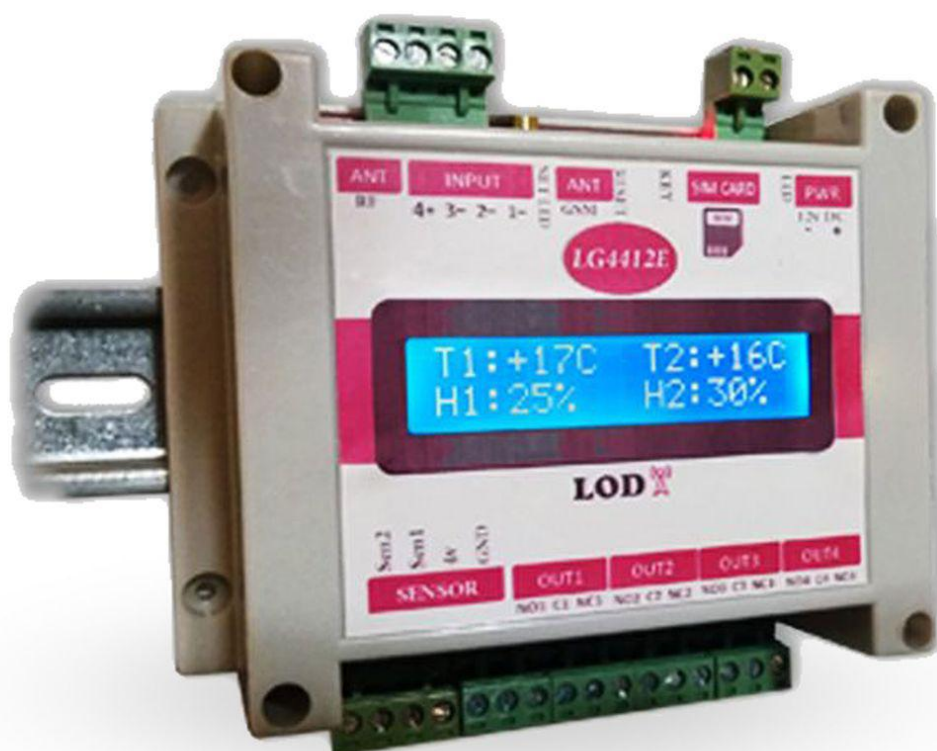

Size: 10*9*6 cm

با ریموت: 1/490/000 تومان

بدون ریموت: 1/260/000 تومان

مشخصات:

قابلیت تعریف 1 مدیر و 10 کاربر برای سیستم

دارای نرم افزار اندروید و 2 تایمر ثانیه

قابلیت اتصال باتری پشتیبان و شارژر هوشمند و پنل خورشیدی

Size: 13*13*6 cm

قیمت: 1/850/000 تومان

مشخصات:

قابلیت اتصال دو سنسور دما/رطوبت

دارای نمایشگر جهت نمایش دما/رطوبت/زمان/آنتن دهی/خروجی/ورودی

قابلیت اتصال باتری پشتیبان و شارژر هوشمند و پنل خورشیدی

کنترل 4 خروجی رله و 4 ورودی دیجیتال از طریق پیامک و نرم افزار اندروید و تک زنگ

مشخصات:

قابلیت اتصال چهار سنسور دما /رطوبت

دارای نمایشگر جهت نمایش دما /رطوبت /زمان /آنتن دهی /خروجی /ورودی

قابلیت اتصال باتری پشتیبان و شارژر هوشمند و پنل خورشیدی

کنترل 8 خروجی رله و 8 ورودی دیجیتال از طریق پیامک و نرم افزار اندروید و تک زنگ